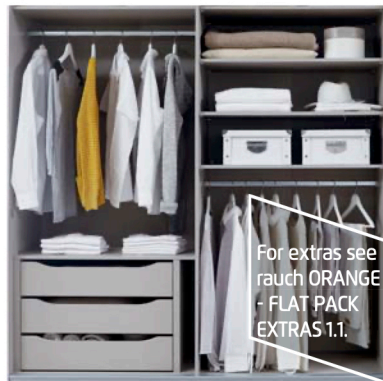

Quality features

rauch ORANGE - FLAT PACK

Timeless look

Attractive front designs

Durable product quality

Excellent furniture fittings

extensive extras

Material information

colour

Furniture with colour finish has an evenly attractive, hard-wearing surface.

WOODMAX chipboard

This healthy green-wood chipboard was designed specifically for use in living areas. Our Woodmax chipboard is made only from pollutant-free small-diameter logs and windfall timber from sustainably managed forestry operations in regional woods.

Our natural raw material

Rauch has won various awards for the material used in its boards. Strict tests by impartial institutes consistently confirm that our materials and processes are not harmful to health.

Load-bearing capacity

The load limits for all furniture and extras can be found in the „Load table“ at:

www.rauchmoebel.de/unternehmen/qualitaet-amp-umwelt.html

Award-winning and certified

made in GERMANY
Nachhaltig gefertigt